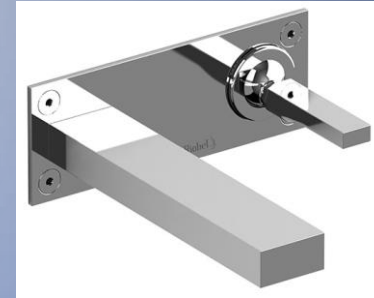

Riobel QUADRIK
QAS01BK

Robinet de lavabo mural

Riobel
CONIK
CO11C

Bélanger
KARA 12CP

Riobel
QUADRIK
QA11C

Riobel
CONIK
CO11BK

Riobel
QUADRIK
QA11BK

Drain de lavabo
Riobel DL160C